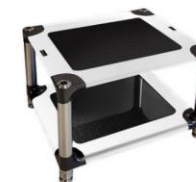

Racing Black (carbon fiber)
Main Colour: White
Silver legs

HDF Panel :

Ade Black or Iside White

Ceramic Panel :

e.g. Statuario Light - Sahara Noir - Black Marquinia.

Carbon Panel :

TOP SHELF	150 mm	€ 2.095,00
	200 mm	€ 2.275,00
	250 mm	€ 2.335,00
	300 mm	€ 2.440,00
	350 mm	€ 2.545,00

€ 2.335,00
€ 2.485,00
€ 2.545,00
€ 2.655,00
€ 2.775,00

€ 2.425,00
€ 2.575,00
€ 2.640,00
€ 2.730,00
€ 2.880,00

BOTTOM SHELF	€ 1.895,00

€ 2.260,00

€ 2.350,00

All other finishes of frame and panels on demand