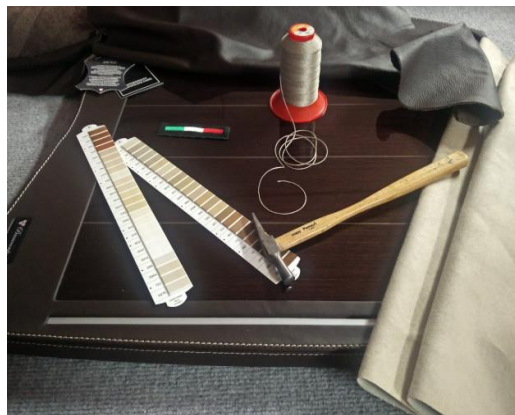

B By Bassocontinuo 2.1

Adviesprijzen in € per 1 februari 2025
(prijswijzigingen voorbehouden)

ACCORDEON XL4 2.1

USEFUL HEIGHTS

bottom*	€ 2.500,00
95 mm	€ 2.410,00
120 mm	€ 2.485,00
165 mm	€ 2.545,00
190 mm	€ 2.640,00
235 mm	€ 2.685,00
260 mm	€ 2.775,00
285 mm	€ 2.880,00
305 mm	€ 2.820,00
330 mm	€ 2.910,00
VINYL SHELF	€ 2.640,00

Structure: Solid stainless steel
Dimensions: 660 x 560mm (W x D)
Useful sizes: 560 x 560mm (W x D)
Thickness: 30 mm
* Decoupling: by DSD

SONUS FABER EDITION

MATERIALS

Main: MOHOGANY / GENUINE LEATHER

Center: GLOSSY WENGE

Stitches/threads: IVORY

Legs: SILVER